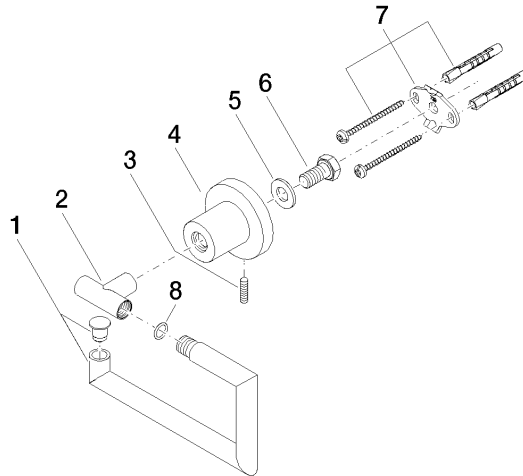

83 500 892

- Breite 152 mm
- Höhe 100 mm
- Rosette Ø 55 mm
- Ausladung 72 mm

	Chrom	83 500 892-00
	Platin gebürstet	83 500 892-06
	Platin	83 500 892-08
	Dark Chrome	83 500 892-19
	Messing gebürstet (23kt Gold)	83 500 892-28
	Schwarz matt	83 500 892-33
	Champagne gebürstet (22kt Gold)	83 500 892-46
	Champagne (22kt Gold)	83 500 892-47
	Chrom gebürstet	83 500 892-93
	Dark Platinum gebürstet	83 500 892-99

83 500 892

mm [inches]

83 500 892

Ersatzteile für die  
anderen  
Oberflächenvarianten  
finden Sie hier: Platin  
gebürstet

### Ersatzteilstückliste

Nr.	Artikelnummer	Benennung	Verbaumenge	Lieferzeit
1	90 28 22 640 00-00	Halter	1	10
2	05 17 89 552 00-00	Halter	1	10
3	04 31 11 113 00 90	Stift	1	2
4	08 17 89 505-00	Halter	1	10
5	09 30 11 046 90	Scheibe	1	2
6	09 30 30 071 90	Schraube	1	2
7	05 17 20 739 00 90	Befestigungssatz	1	2
8	09 14 10 042 90	Dichtung	1	2